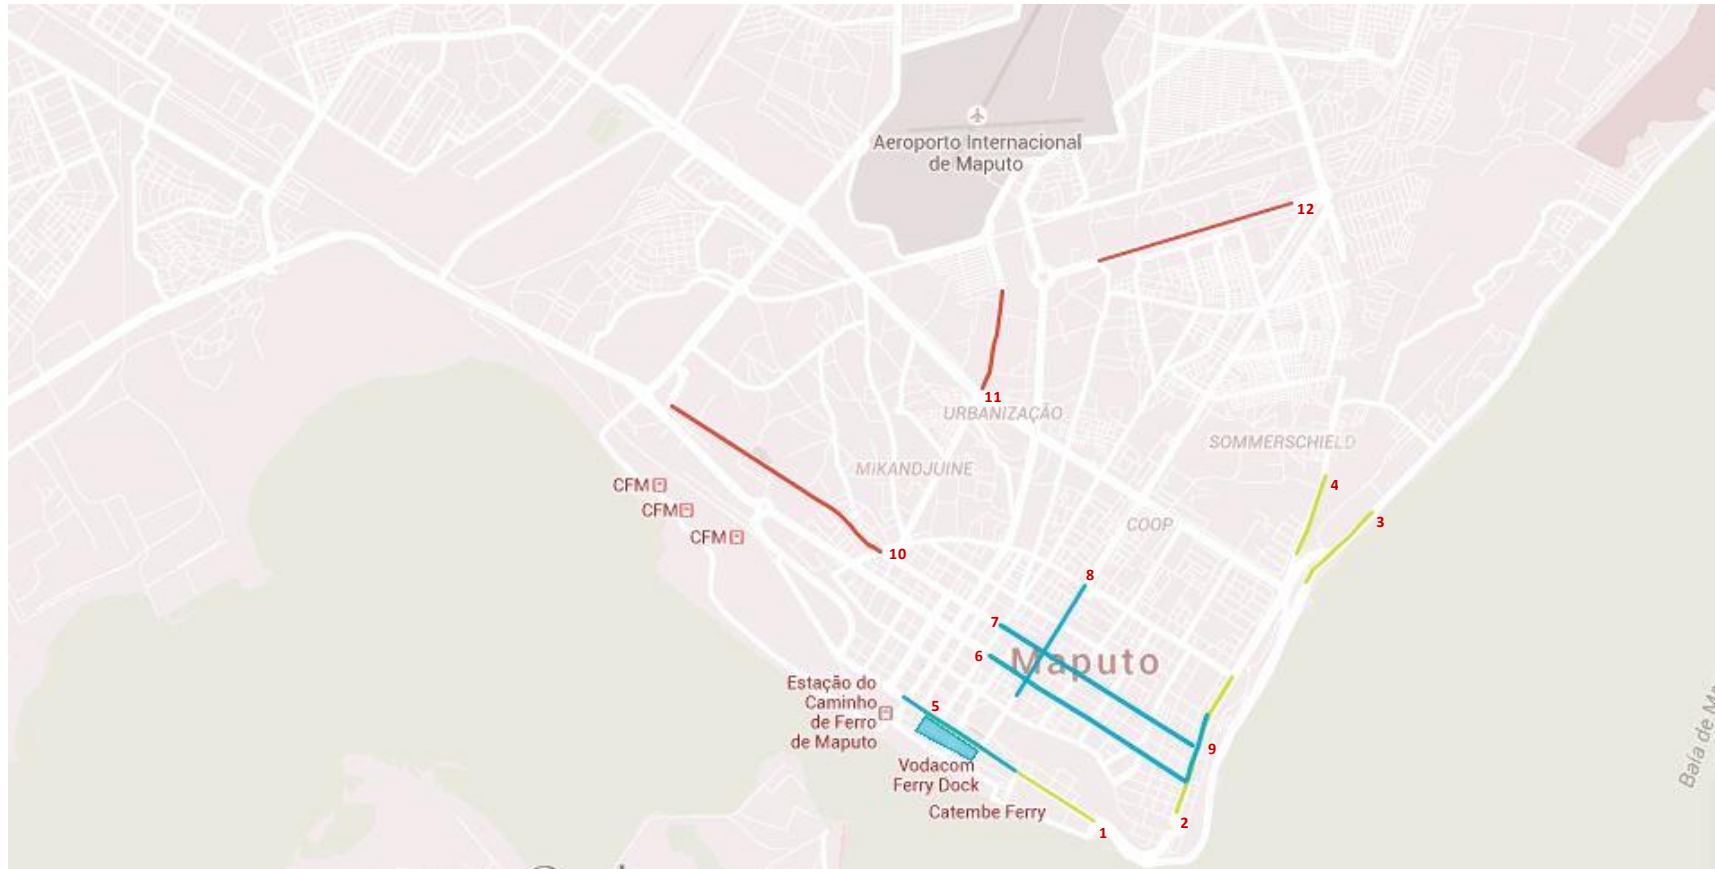

NAMES OF PRIME NODES for Office, Retail and Industrial

OFFICE PRIME NODES

1. AV. 25 DE SETEMBRO (CBD)
2. AV. JULIUS NYERERE
3. AV. MARGINAL
4. AV. JULIUS NYERERE (sommerschield 2)

RETAIL PRIME NODES

5. AV. 25 DE SETEMBRO
6. AV. 24 DE JULHO
7. AV. EDUARDO MONDLANE
8. AV. VLADIMIR LENINE
9. AV. JULIUS NYERERE

INDUSTRIAL PRIME NODES

10. AV. DO TRABALHO
11. AV. DE ANGOLA
12. AV. DAS INDÚSTRIAS